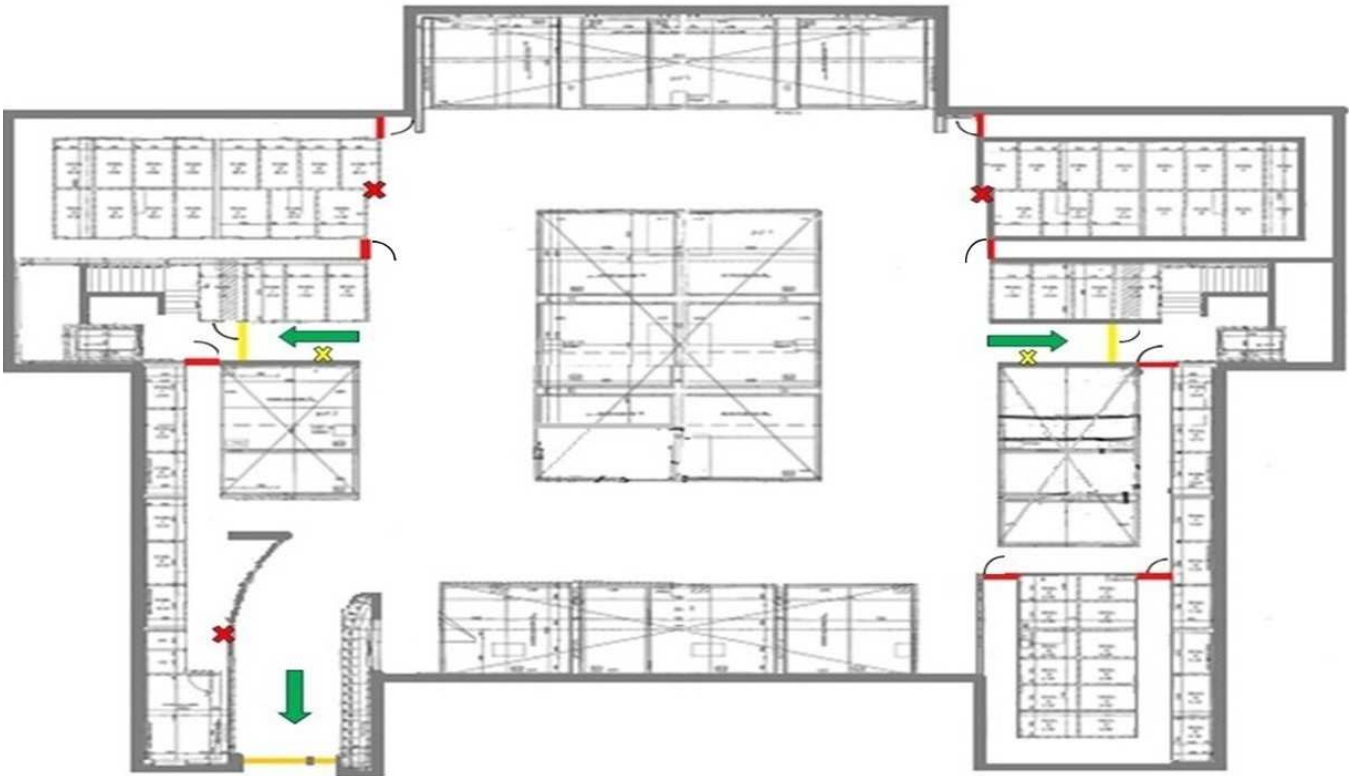

Garage

Professor H. Bavinkstraat

Legenda:

	Vluchtroute		Vluchtroute
	Vluchtdeur met dranger		Alternatieve vluchtweg
	Draaideur woning		Brandkraan/blusser
	Schuifpui		Handmelder alarm
	Garagedeur		Draairichting deur