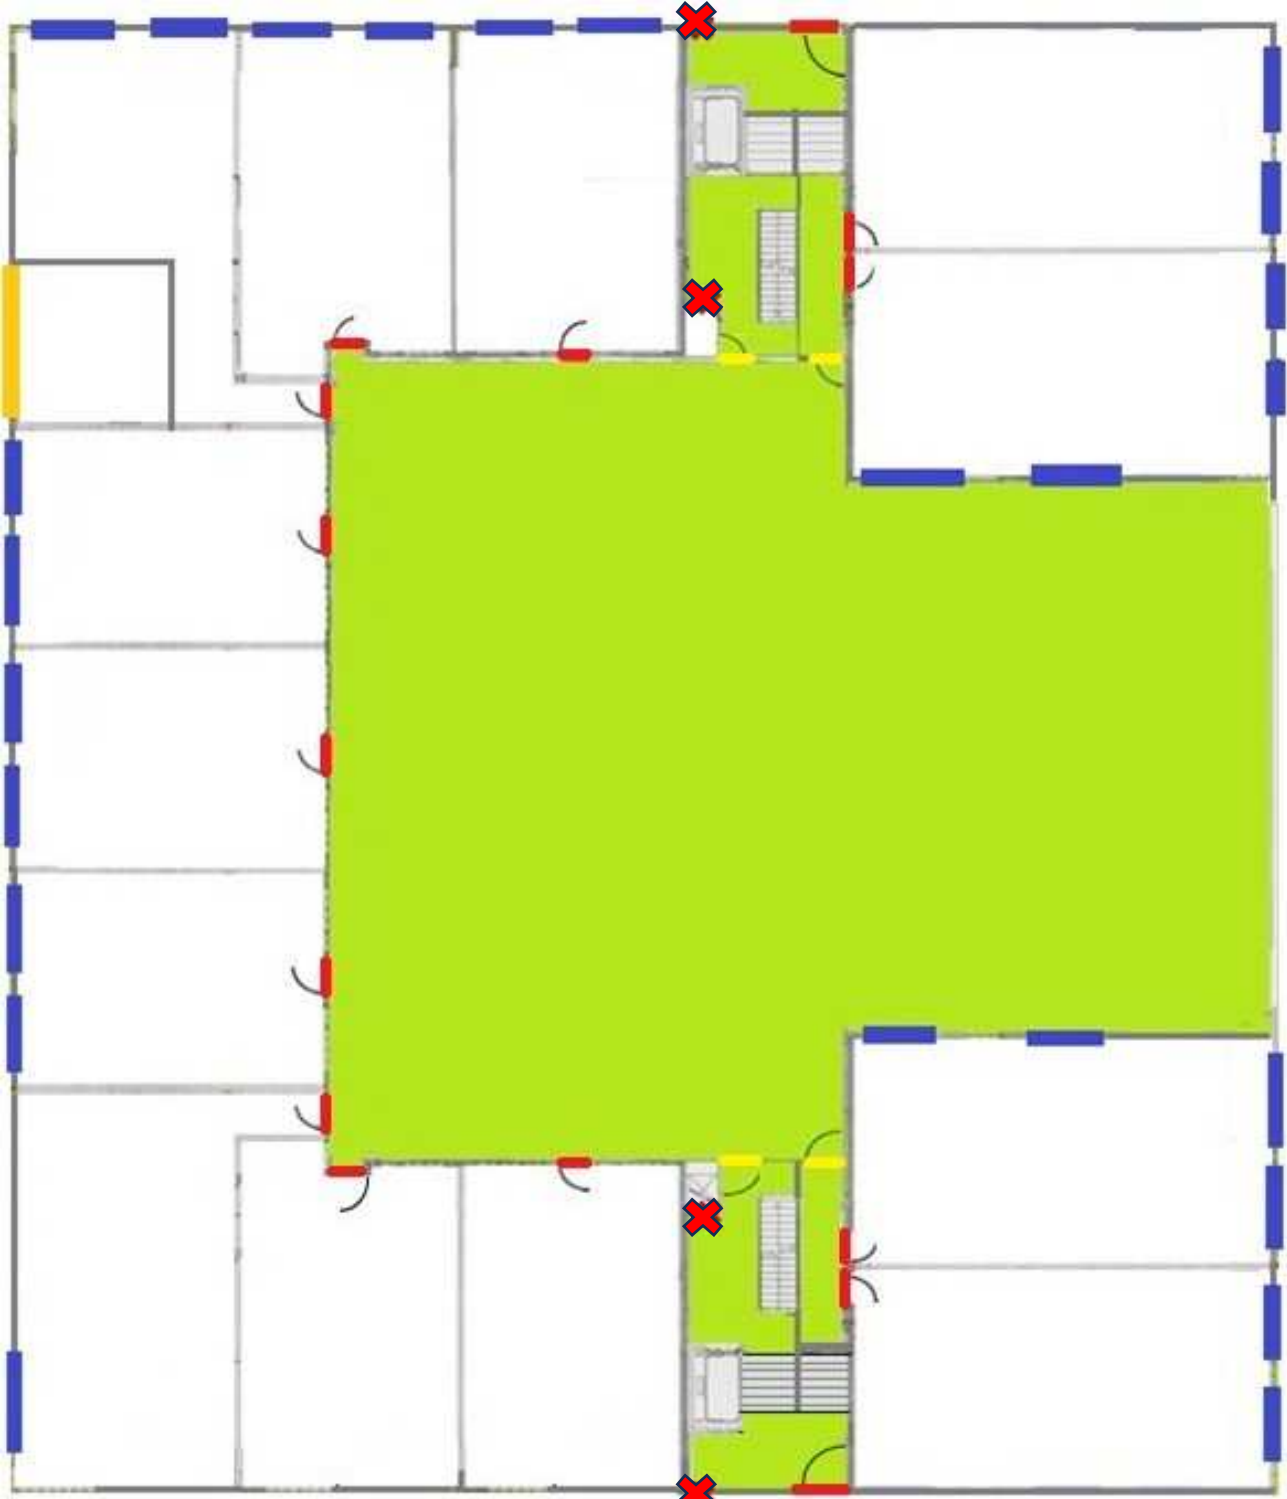

Begane grond

Gerhardstraat

Norbruislân

Legenda:

	Vluchtroute		Vluchtroute
	Vluchtdeur met dranger		Alternatieve vluchtweg
	Draaideur woning		Brandkraan/blusser
	Schuifpui		Handmelder alarm
	Garagedeur		Draairichting deur

Verdiepingen

Gerhardstraat

Norbruislaan

Legenda:

	Vluchtroute		Vluchtroute
	Vluchtdeur met dranger		Alternatieve vluchtweg
	Draaideur woning		Brandkraan/blusser
	Schuifpui		Handmelder alarm
	Garagedeur		Draairichting deur